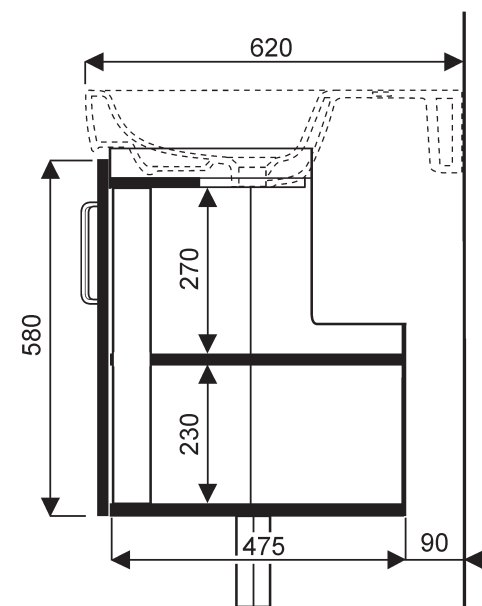

### Prima style

**001241 00 000** Lavabo d'angle compact de 50

Pose robinetterie : 1 trou percé,  
Fixation : en autoprotant par boulons (dépassant de 50 mm max), ou à poser sur plan (avec découpe partielle du plan).  
Se pose sur meuble Prima style 009917 xx xxx

### cotes de fixation

## Meuble PRIMA STYLE pour lavabo d'angle de 50

### Prima style

- 009917 xx xxx** Meuble compact pour lavabo de 50, sans vide technique,  
- 2 portes réversibles à fermeture ralentie,  
- poignées chromées,  
- ceinture chromée entre lavabo et le meuble,  
- avec pieds réglables.