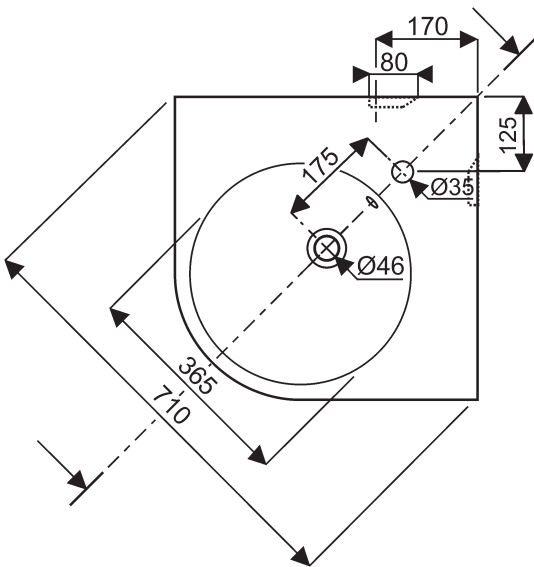

## Lavabo d'angle de 50 PRIMA STYLE

### Prima style

**001241 00 000** Lavabo d'angle compact de 50

Pose robinetterie : 1 trou percé,  
Fixation : en autoprotant par boulons (dépassant de 50 mm max), ou à poser sur plan (avec découpe partielle du plan).  
Se pose sur meuble Prima style 009917 xx xxx

## Meuble PRIMA STYLE pour lavabo d'angle de 50

### Prima style

- 009917 xx xxx** Meuble compact pour lavabo de 50, sans vide technique,  
- 2 portes réversibles à fermeture ralentie,  
- poignées chromées,  
- ceinture chromée entre lavabo et le meuble,  
- avec pieds réglables.