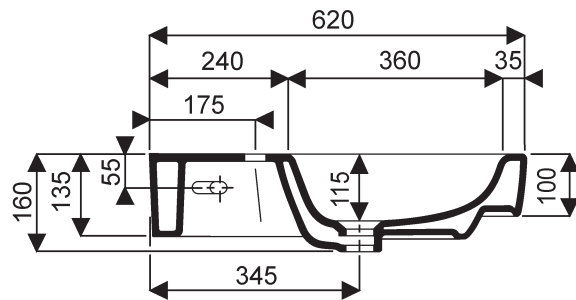

### Prima style

**001241 00 000** Lavabo d'angle compact de 50

Pose robinetterie : 1 trou percé,  
Fixation : en autoprotant par boulons (dépassant de 50 mm max), ou à poser sur plan (avec découpe partielle du plan).  
Se pose sur meuble Prima style 009917 xx xxx

### Prima style

- 009917 xx xxx** Meuble compact pour lavabo de 50, sans vide technique,  
- 2 portes réversibles à fermeture ralentie,  
- poignées chromées,  
- ceinture chromée entre lavabo et le meuble,  
- avec pieds réglables.