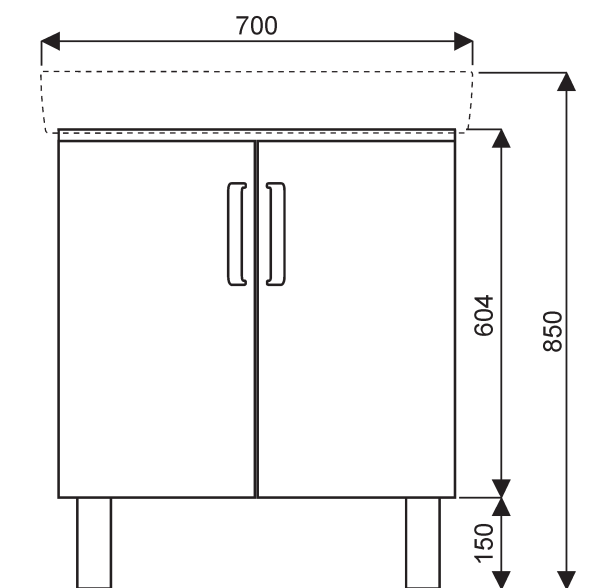

### Prima style

**001241 00 000** Lavabo d'angle compact de 50

Pose robinetterie : 1 trou percé,  
Fixation : en autoprotant par boulons (dépassant de 50 mm max), ou à poser sur plan (avec découpe partielle du plan).  
Se pose sur meuble Prima style 009917 xx xxx

### cotes de fixation

### Prima style

- 009917 xx xxx** Meuble compact pour lavabo de 50, sans vide technique,  
- 2 portes réversibles à fermeture ralentie,  
- poignées chromées,  
- ceinture chromée entre lavabo et le meuble,  
- avec pieds réglables.