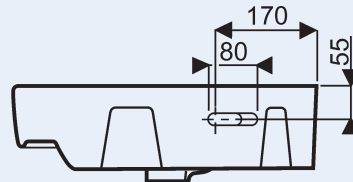

cotes de fixation