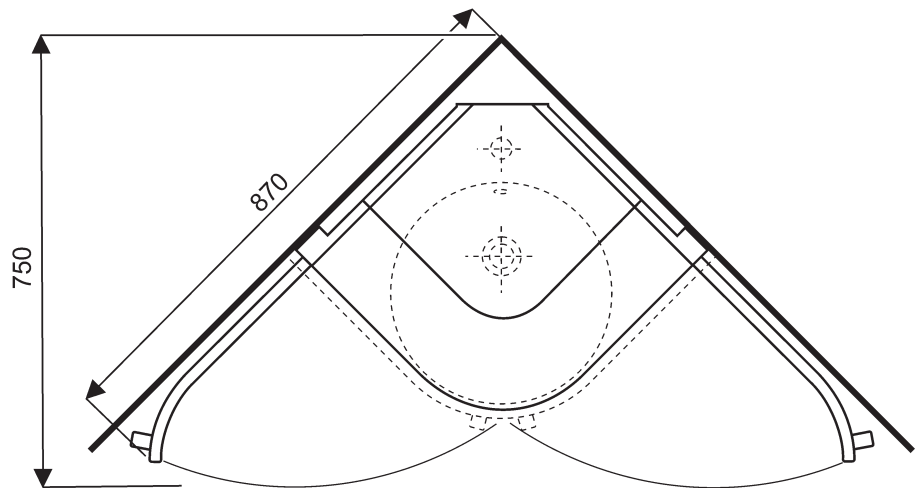

### Prima style

**001241 00 000** Lavabo d'angle compact de 50

Pose robinetterie : 1 trou percé,  
Fixation : en autoprotant par boulons (dépassant de 50 mm max), ou à poser sur plan (avec découpe partielle du plan).  
Se pose sur meuble Prima style 009917 xx xxx

### cotes de fixation

## Meuble PRIMA STYLE pour lavabo d'angle de 50

### Prima style

- 009917 xx xxx** Meuble compact pour lavabo de 50, sans vide technique,  
- 2 portes réversibles à fermeture ralentie,  
- poignées chromées,  
- ceinture chromée entre lavabo et le meuble,  
- avec pieds réglables.