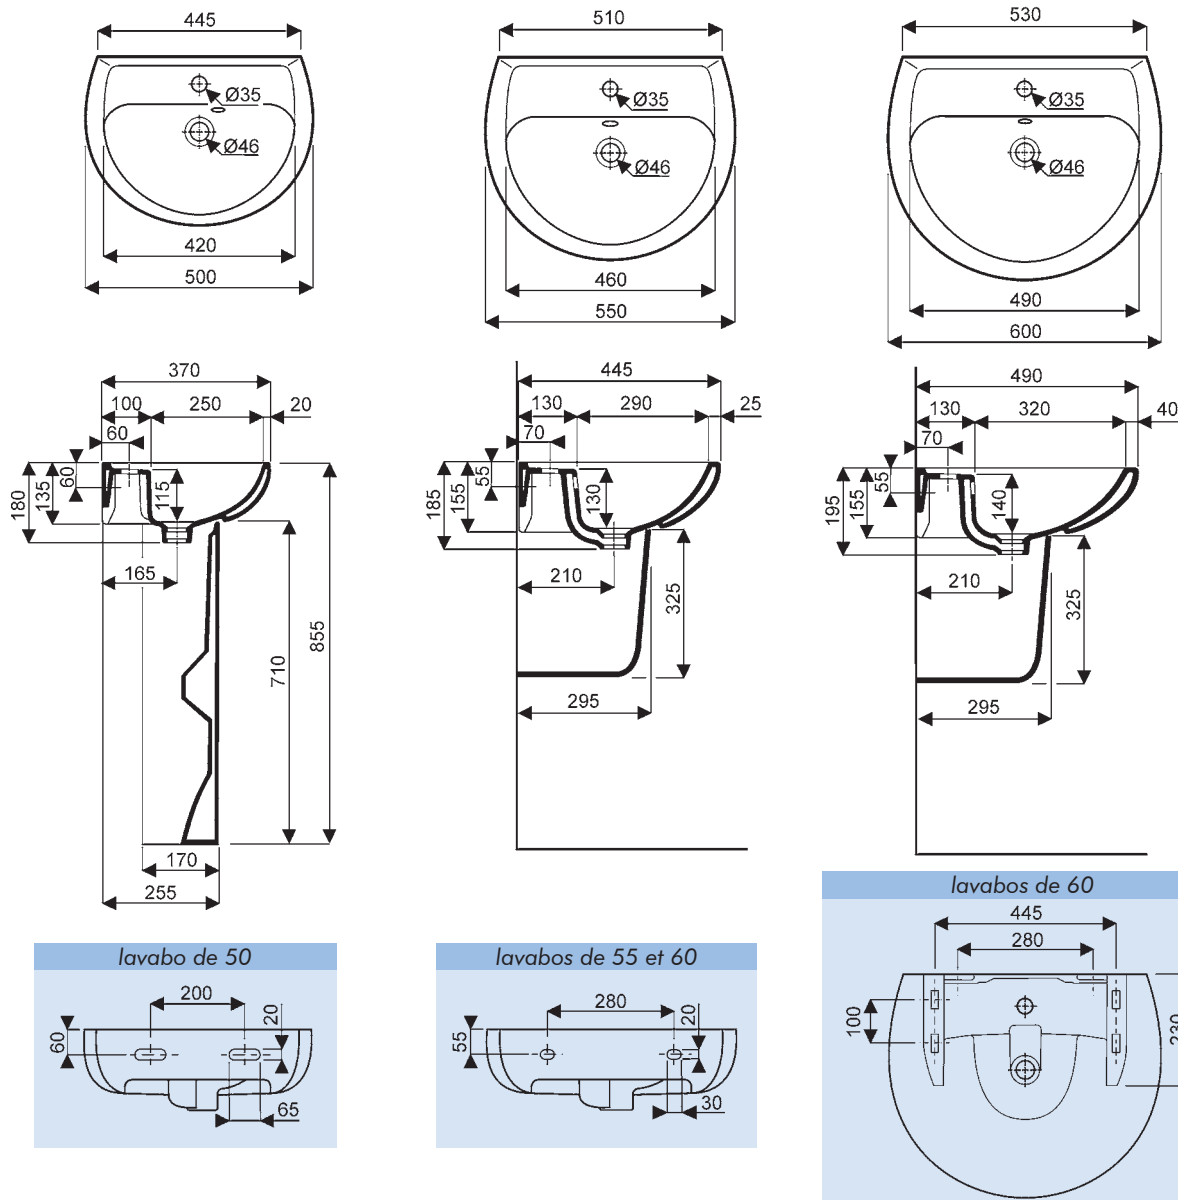

### CE Prima

- 001333 00 xxx** Lavabo de 60 avec trop-plein, 1 trou percé,
- 001333 10 000** Lavabo de 60 avec trop-plein, 1 trou amorcé,
- 001333 20 000** Lavabo de 60 sans trop-plein, 1 trou percé,
- 001333 30 000** Lavabo de 60 sans trop-plein, 1 trou amorcé,
- 001323 00 xxx** Lavabo de 55 avec trop-plein, 1 trou percé,
- 001313 00 xxx** Lavabo de 50 avec trop-plein, 1 trou percé,
- 001873 00 xxx** Colonne pour lavabos,
- 001823 00 xxx** Cache-siphon pour lavabos de 60 et 55.
- 001834 00 xxx** Cache-siphon pour lavabo de 50.

Pose robinetterie : 1 trou percé ou amorcé.

Fixation : par boulons (non fournis).

Consoles **000322 00 017** uniquement pour lavabos de 60.

### Accessoires :

**000322 00 017** Jeu de consoles en acier chromé pour lavabos de 60 seulement,

dimensions L. 23 x l. 3 x h.13 cm

**000392 00 017** Jeu de pieds en acier chromé avec vérins de réglage pour lavabos de 60, montage sous consoles **000322 00 017**.

dimensions h. 59, Ø 3 cm