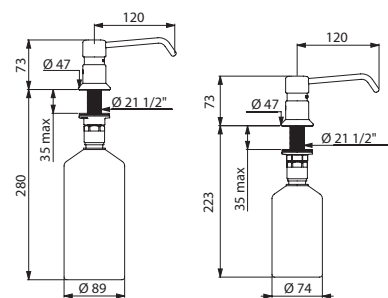

Distributeur de savon liquide avec bec droit

Sur table

- Modèle pour pose sur lavabo.
- **Modèle antivandalisme.**
- Corps et poussoir en laiton chromé.
- **Mécanisme verrouillable par vis BTR.**
- Remplissage par le haut (en dévissant le poussoir) ou par le bas (en dévissant le réservoir).

729008

729508

Distributeur de savon liquide sur table - Bec droit

Avec réservoir 1 litre	729008	
Avec réservoir 0,5 litre	729508	
Avec tube Rilsan 1,20 m pour réservoir éloigné	729108	

Distributeur de savon liquide avec bec coudé

729012

729512

Distributeur de savon liquide sur table - Bec coudé

Avec réservoir 1 litre	729012	
Avec réservoir 0,5 litre	729512	
Avec tube Rilsan 1,20 m pour réservoir éloigné	729112	

Distributeur de savon liquide TC

Distributeur de savon liquide TC pour réservoir éloigné

729150

Distributeur électronique de savon Inox poli brillant

Mural

- **Absence de contact manuel :** détection automatique des mains par cellule infrarouge (distance de détection réglable).
- **Pompe antigaspillage :** dose de 0,8 mL (réglable jusqu'à 7 doses par détection).
- Alimentation : 6 piles fournies AA -1,5 V (DC9V) intégrées dans le corps du distributeur de savon.
- Avec serrure.
- Fenêtre de contrôle de niveau.
- Indicateur lumineux de batterie faible.
- Corps et platine de fixation Inox 304 poli brillant.
- Contenance : 0,65 litre.
- Pour savon liquide à base végétale de viscosité maximum : 3 000 mPa.s.
- CE.