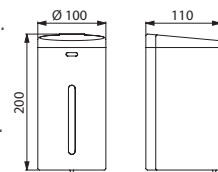

Distributeur de savon liquide TC pour réservoir éloigné

729150

Distributeur électronique de savon Inox poli brillant

Mural

- **Absence de contact manuel :** détection automatique des mains par cellule infrarouge (distance de détection réglable).
- **Pompe antigaspillage :** dose de 0,8 mL (réglable jusqu'à 7 doses par détection).
- Alimentation : 6 piles fournies AA -1,5 V (DC9V) intégrées dans le corps du distributeur de savon.
- Avec serrure.
- Fenêtre de contrôle de niveau.
- Indicateur lumineux de batterie faible.
- Corps et platine de fixation Inox 304 poli brillant.
- Contenance : 0,65 litre.
- Pour savon liquide à base végétale de viscosité maximum : 3 000 mPa.s.
- CE.