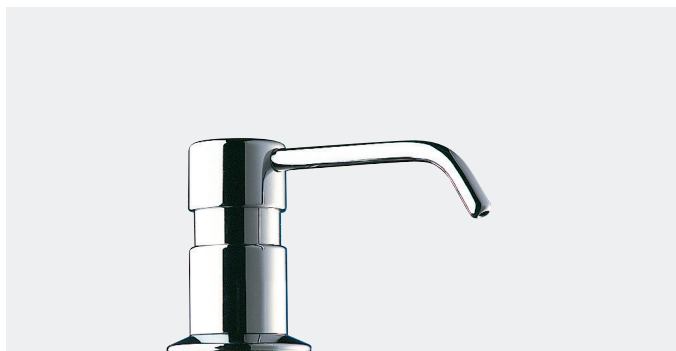

Distributeur de savon liquide avec bec droit

Sur table

- Modèle pour pose sur lavabo.
- **Modèle antivandalisme.**
- Corps et poussoir en laiton chromé.
- **Mécanisme verrouillable par vis BTR.**
- Remplissage par le haut (en dévissant le poussoir) ou par le bas (en dévissant le réservoir).

729008

729508

Distributeur de savon liquide sur table - Bec droit

Avec réservoir 1 litre	729008	
Avec réservoir 0,5 litre	729508	
Avec tube Rilsan 1,20 m pour réservoir éloigné	729108	

Distributeur de savon liquide avec bec coudé

Sur table

- Modèle pour pose sur lavabo.
- **Modèle antivandalisme.**
- Corps et poussoir en laiton chromé.
- **Mécanisme verrouillable par vis BTR.**
- Remplissage par le haut (en dévissant le poussoir) ou par le bas (en dévissant le réservoir).

729012

729512

Distributeur de savon liquide sur table - Bec coudé

Avec réservoir 1 litre	729012	
Avec réservoir 0,5 litre	729512	
Avec tube Rilsan 1,20 m pour réservoir éloigné	729112	

Distributeur de savon liquide TC