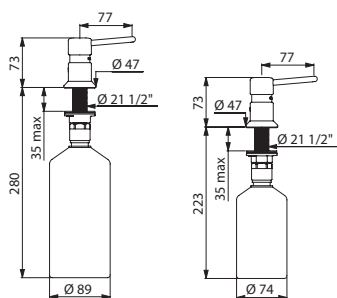

Distributeur de savon liquide avec bec droit

Sur table

- Modèle pour pose sur lavabo.
- **Modèle antivandalisme.**
- Corps et poussoir en laiton chromé.
- **Mécanisme verrouillable par vis BTR.**
- Remplissage par le haut (en dévissant le poussoir) ou par le bas (en dévissant le réservoir).

729008

729508

Distributeur de savon liquide sur table - Bec droit

Avec réservoir 1 litre	729008	
Avec réservoir 0,5 litre	729508	
Avec tube Rilsan 1,20 m pour réservoir éloigné	729108	

Distributeur de savon liquide avec bec coudé

729012

729512

Distributeur de savon liquide sur table - Bec coudé

Avec réservoir 1 litre	729012	
Avec réservoir 0,5 litre	729512	
Avec tube Rilsan 1,20 m pour réservoir éloigné	729112	

Distributeur de savon liquide TC

Distributeur de savon liquide TC pour réservoir éloigné

729150

Distributeur électronique de savon Inox poli brillant

Mural

- **Absence de contact manuel :** détection automatique des mains par cellule infrarouge (distance de détection réglable).
- **Pompe antigaspillage :** dose de 0,8 mL (réglable jusqu'à 7 doses par détection).
- Alimentation : 6 piles fournies AA -1,5 V (DC9V) intégrées dans le corps du distributeur de savon.
- Avec serrure.
- Fenêtre de contrôle de niveau.
- Indicateur lumineux de batterie faible.
- Corps et platine de fixation Inox 304 poli brillant.
- Contenance : 0,65 litre.
- Pour savon liquide à base végétale de viscosité maximum : 3 000 mPa.s.
- CE.