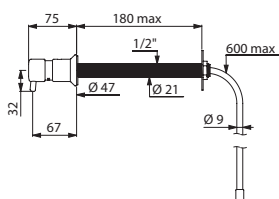

729012

729512

Distributeur de savon liquide sur table - Bec coudé

Avec réservoir 1 litre	729012	
Avec réservoir 0,5 litre	729512	
Avec tube Rilsan 1,20 m pour réservoir éloigné	729112	

Distributeur de savon liquide TC

Mural pour traversée de cloison

- Modèle pour traversée de cloison (TC) jusqu'à 180 mm.
- **Pour réservoir éloigné** (fourni sans réservoir).
- Poussoir laiton chromé, avec tube souple 6/8 L. 1,20 m.

729150

Distributeur de savon liquide TC pour réservoir éloigné

729150

Distributeur électronique de savon Inox poli brillant

Mural

- **Absence de contact manuel :** détection automatique des mains par cellule infrarouge (distance de détection réglable).
- **Pompe antigaspillage :** dose de 0,8 mL (réglable jusqu'à 7 doses par détection).
- Alimentation : 6 piles fournies AA -1,5 V (DC9V) intégrées dans le corps du distributeur de savon.
- Avec serrure.
- Fenêtre de contrôle de niveau.
- Indicateur lumineux de batterie faible.
- Corps et platine de fixation Inox 304 poli brillant.
- Contenance : 0,65 litre.
- Pour savon liquide à base végétale de viscosité maximum : 3 000 mPa.s.
- CE.