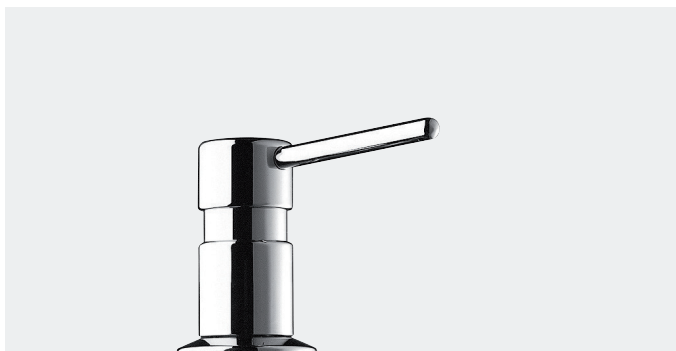

Distributeur de savon liquide avec bec droit

Sur table

- Modèle pour pose sur lavabo.
- **Modèle antivandalisme.**
- Corps et poussoir en laiton chromé.
- **Mécanisme verrouillable par vis BTR.**
- Remplissage par le haut (en dévissant le poussoir) ou par le bas (en dévissant le réservoir).

729008

729508

Distributeur de savon liquide sur table - Bec droit

Avec réservoir 1 litre	729008	
Avec réservoir 0,5 litre	729508	
Avec tube Rilsan 1,20 m pour réservoir éloigné	729108	

Distributeur de savon liquide avec bec coudé

Sur table

- Modèle pour pose sur lavabo.
- **Modèle antivandalisme.**
- Corps et poussoir en laiton chromé.
- **Mécanisme verrouillable par vis BTR.**
- Remplissage par le haut (en dévissant le poussoir) ou par le bas (en dévissant le réservoir).

729012

729512

Distributeur de savon liquide sur table - Bec coudé

Avec réservoir 1 litre	729012	
Avec réservoir 0,5 litre	729512	
Avec tube Rilsan 1,20 m pour réservoir éloigné	729112	

Distributeur de savon liquide TC