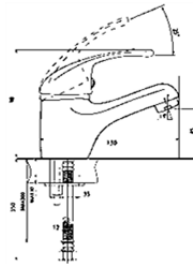

Cléo

MITIGEURS MONOMANDOS / MIXERS

FIABILITE FIABILIDAD/ RELIABILITY

La série Cléo est garantie 3 ans et certifiée par l'Attestation de Conformité Sanitaire Européenne (ACS), ce qui lui confère une fiabilité dans le temps.

La serie Cléo tiene una garantía de 3 años y está acreditada por la Certificación de Conformidad Sanitaria Europea (ACS), lo que confiere una fiabilidad a largo plazo.

The Cléo range has a 3-year warranty and is certified by the European Certificate of Health Compliance (ACS), which confers proven reliability.

ESTHETIQUE ESTETICA/ AESTHETICS

La forme simple et classique de la gamme de mitigeurs Cléo s'intègre parfaitement à tous les environnements.

La forma simple y clásica de la gama de monomandos Cléo se integra perfectamente en cualquier entorno.

The simple and classic shape of the Cléo range of faucets fits perfectly in any environment.

PRATICITE COMODIDAD/ CONVENIENCE

D'installation et d'entretien faciles, les robinets Montségur sont bien adaptés à votre rythme de vie.

De fácil instalación y mantenimiento, la grifería Montségur se adapta bien a su estilo de vida.

With their easy installation and maintenance, the Montségur faucets are well suited for your lifestyle.

MITIGEUR LAVABO MONOMANDO LAVABO WASH BASIN FAUCET	
Poids <i>Peso/ Weight</i>	1,03 kg
REF	MS_CLEO_MITLV
EAN	3700576206109