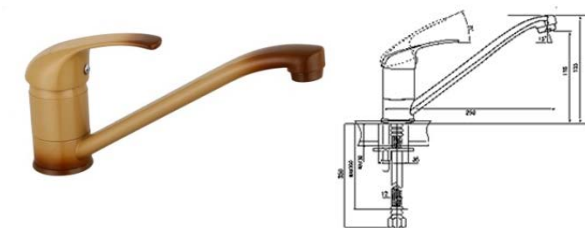

*The simple and classic shape of the Cléo range of faucets fits perfectly in any environment.*

### PRATICITE COMODIDAD/ CONVENIENCE

D'installation et d'entretien faciles, les robinets Montségur sont bien adaptés à votre rythme de vie.

*De fácil instalación y mantenimiento, la grifería Montségur se adapta bien a su estilo de vida.*

*With their easy installation and maintenance, the Montségur faucets are well suited for your lifestyle.*

MITIGEUR EVIER MONOMANDO FREGADERO SINK FAUCET	
<b>Poids Peso/ Weight</b>	0,74 kg
<b>REF</b>	MS_CLEO_MITEV
<b>EAN</b>	3700576206154