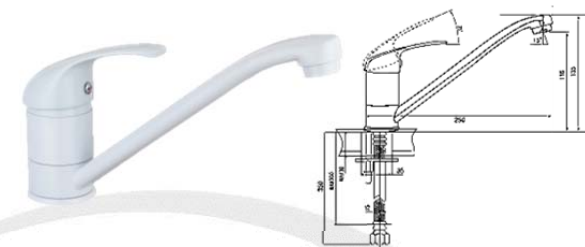

MITIGEUR EVIER BLANC MONOMANDO FREGADERO BLANCO WHITE SINK FAUCET	
Poids Peso/ Weight	0,74 kg
REF	MS_CLEO_MITEVBL
EAN	3700576206178