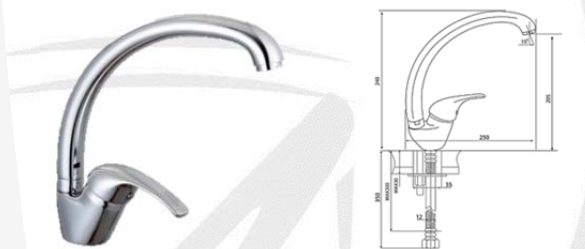

MITIGEUR EVIER COL DE CYGNE MONOMANDO FREGADERO COL DE CYGNE/ COL DE CYGNE SINK FAUCET	
Poids Peso/ Weight	0,975 kg
REF	MS_CLEO_MITEVCO
EAN	3700576206147