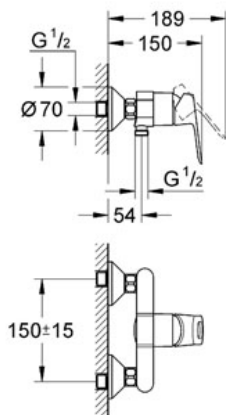

BAULOOP

Mitigeur monocommande 1/2" ; Douche

Référence : 23340

GROHE s.a.r.l | Siège, salle d'exposition – 60, Boulevard de la Mission Marchand
92418 Courbevoie – La Défense Cedex
Tél +33 (0)1 49 97 29 00 | Fax +33(0)1 55 70 20 38

Pure Freude
an Wasser

GROHE

Descriptif Produit :

Mitigeur monocommande 1/2" ; Douche

Spécifications Produit :

Montage mural apparent

Levier de commande métallique

GROHE SilkMove® Cartouche en céramique 46 mm

GROHE StarLight® chrome éclatant et durable

Limiteur de débit ajustable

Clapet anti-retour intégré dans le départ douche 1/2"

Raccords en S

Rosace métallique

Limiteur de température en option (46308)

Finition :