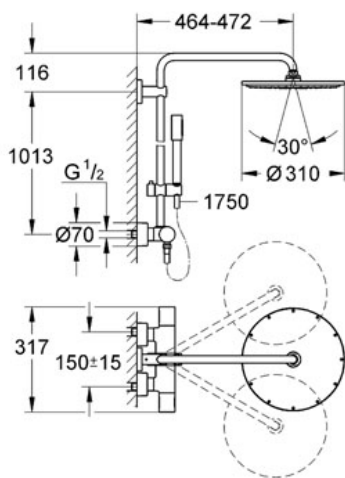

RAINSHOWER® SYSTEM 310

Colonne de douche avec mitigeur thermostatique

Référence : 27966

GROHE s.a.r.l | Siège, salle d'exposition – 60, Boulevard de la Mission Marchand
92418 Courbevoie – La Défense Cedex
Tél +33 (0)1 49 97 29 00 | Fax +33(0)1 55 70 20 38

Pure Freude
an Wasser

GROHE

Descriptif Produit :

Colonne de douche avec mitigeur thermostatique

Spécifications Produit :

Mitigeur thermostatique incluant fonction Aquadimmer

GROHE StarLight® chrome éclatant et durable

GROHE TurboStat® Régulation thermostatique quasi-instantanée

GROHE DreamSpray® jet parfaitement uniforme

Constitué de:

Bras de douche de 450 mm orientable horizontalement angle de rotation $\pm 15^\circ$

Permet le changement entre:

Douche de tête Rainshower® Cosmopolitan Ø 310 mm (27 477 000)

Avec rotule

Douchette à main Sena (28 034)

Réglable du curseur en hauteur

Flexible Silverflex 1750 mm (28 388 000)

GROHE CoolTouch® Minimise les risques de brûlures

Débit minimum nécessaire 7 l/min.

Procédé anti-calcaire **SpeedClean®**

Finition :

☐ 27966 000 Chromé