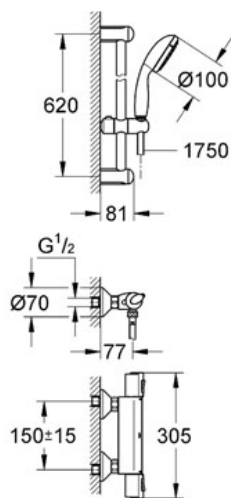

Pure Freude
an Wasser

GROHE

Descriptif Produit :
Mitigeur thermostatique Douche 1/2"

Spécifications Produit :

avec barre de douche

Mitigeur thermostatique de douche Grotherm 1000
(34143000)

GROHE StarLight® chrome éclatant et durable