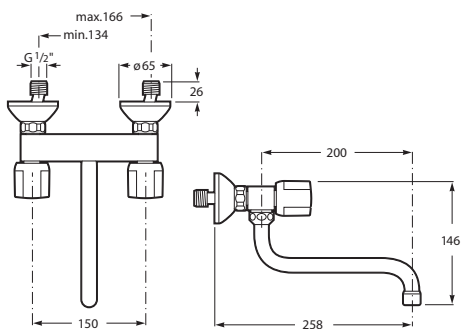

EVIER MURAL

Evier mural à bec mobile,
avec raccords excentrés.

WM376NP6ZC00001 Niagara plus

 IA E1 A3 U3

NIAGARA :

Séries de mélangeurs :

- à clapets (Niagara Plus)
- 1/2 tour à disques céramique (Niagara Disc)