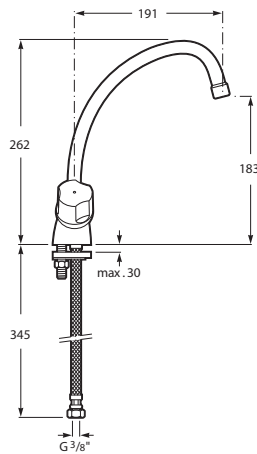

NIAGARA

EVIER BEC MOBILE

Evier à bec mobile,
avec flexibles d'alimentation.

WM384NP6ZC00001 Niagara plus

 IA E1 A2 U3

WM384ND6ZC00001 Niagara disc

 IIA E1 A1 U3

NIAGARA :

Séries de mélangeurs :

- à clapets (Niagara Plus)
- 1/2 tour à disques céramique (Niagara Disc)

Corps en laiton et poignées en ABS chromé.

zoom

www.zoombathrooms.fr
95005 Cergy-Pontoise Cedex
B.P. 90422

Tél. : 01 34 40 39 00
Fax : 01 30 37 02 65 - 01 34 64 13 55
Zoom, une marque du groupe Roca.